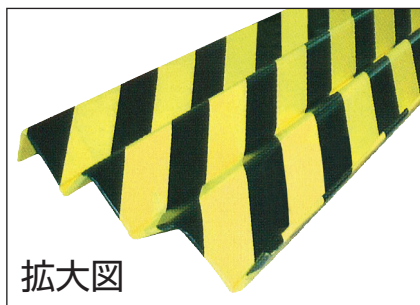

虎ノ門

ジャバラ状で
注意喚起も兼ねた養生材

拡大図

- 黄色と黒の縞模様で目立ちます。
- ジャバラ状になっていますので角度を自由自在に調整できます。

商品名	規格	入数	出荷ロット
虎ノ門	幅430mm×長さ2000mm	10枚	1ケース

エムエフ販売株式会社

●大阪本社 TEL:06-6396-8078 FAX:06-6396-8081 〒532-0003 大阪府大阪市淀川区宮原3-5-24 新大阪第一生命ビル10階
●東京オフィス TEL:03-5405-4871 FAX:03-5405-4872 〒105-0022 東京都港区海岸1丁目9番18号 国際浜松町ビル2階