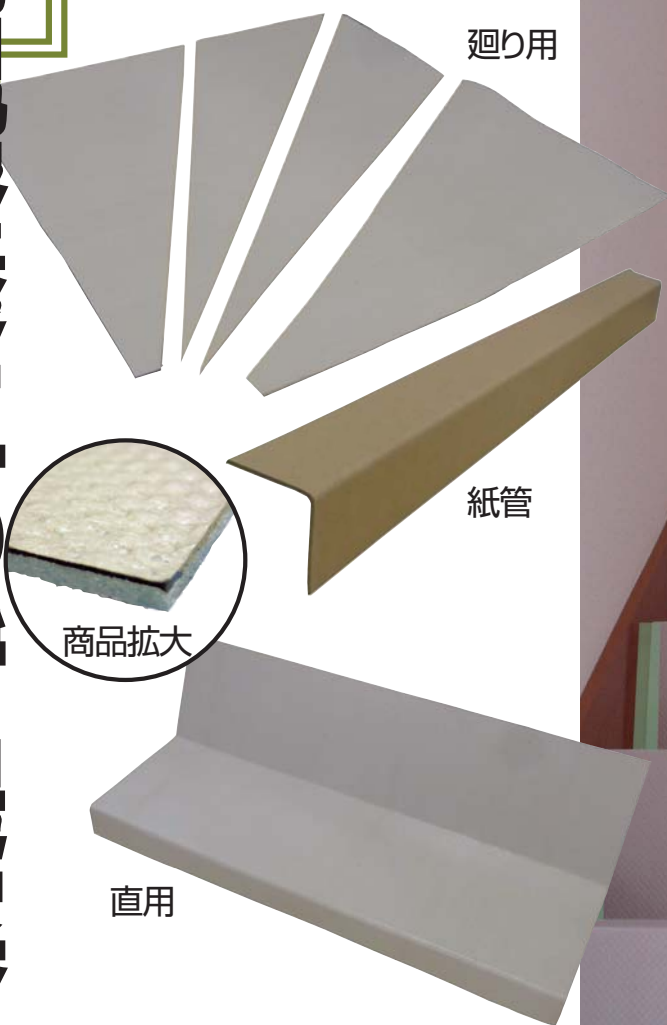

新商品

廻り階段にも対応!新階段養生材

ろくはら階段

階段養生の新提案

裏面に発泡ポリエチレンが施されているので滑りにくくなっています。
厚みがあり、表面にはエンボス加工、ラミネート処理されているので
緩衝性、耐水性にすぐれています。

直用

廻り用

規格

直用 720mm巾×踏み板200mm~230mm×ケコミ130mm~160mm【16枚入り】

廻り用 直用10枚+廻り用2枚+紙管6本

検索キーワードは「養生材」

<http://www.mf21.co.jp/>