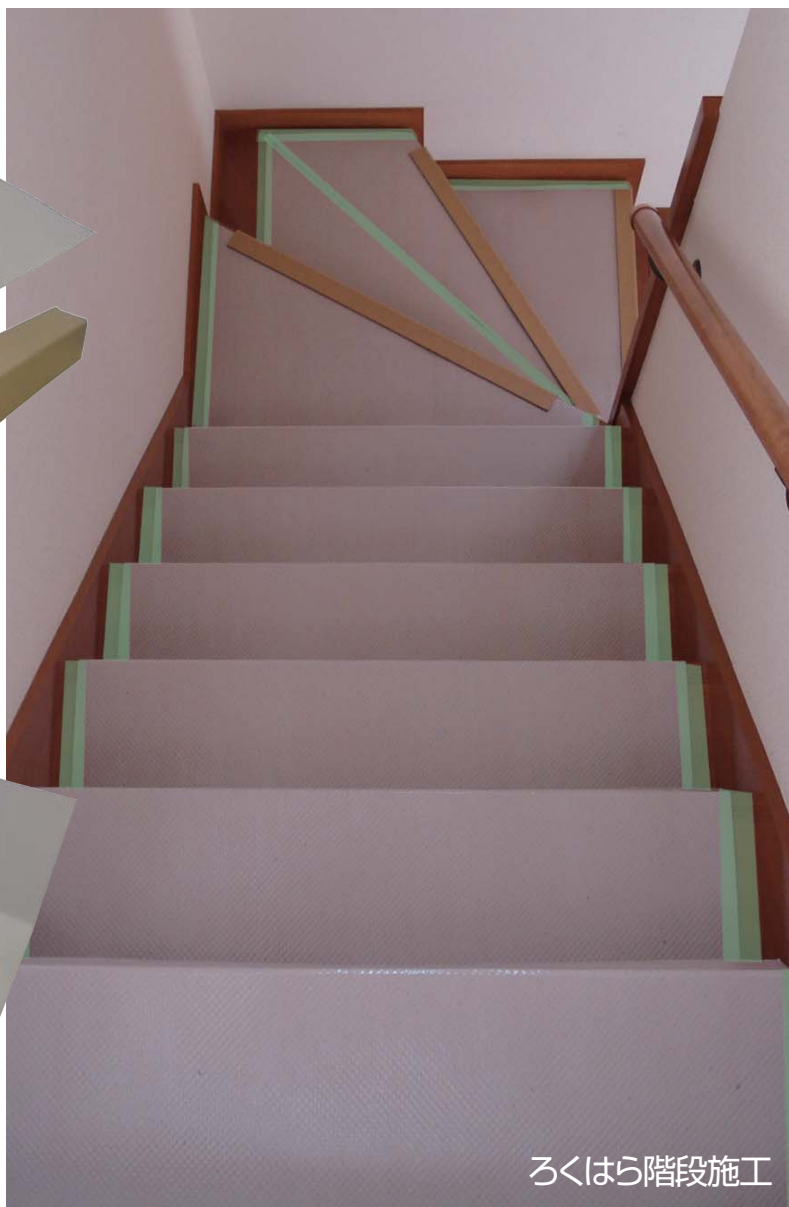

新商品

廻り階段にも対応!新階段養生材

ろくはら階段

階段養生の新提案

裏面に発泡ポリエチレンが施されているので滑りにくくなっています。
厚みがあり、表面にはエンボス加工、ラミネート処理されているので
緩衝性、耐水性にすぐれています。

直用

廻り用

規格

直用 720mm巾×踏み板200mm~230mm×ケコミ130mm~160mm【16枚入り】

廻り用 直用10枚+廻り用2枚+紙管6本

検索キーワードは「養生材」

<http://www.mf21.co.jp/>