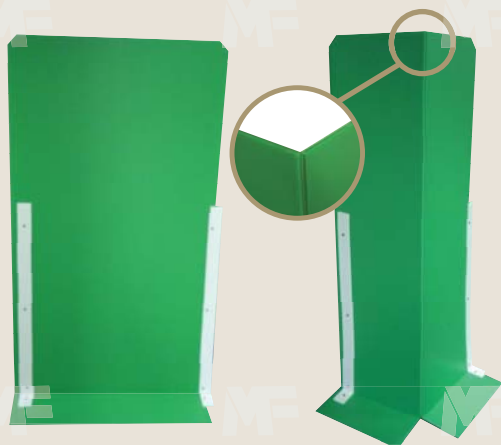

一瞬で施工可能なテープ不要の壁養生材

ぬりかべ

様々な衝撃から
建物をお守りします！

どんな衝撃がきても
ぬりかべなら安心！

角にもぴったりフィット
だから安心です。

商品詳細

※センターにハーフカットが入っておりますので、
平壁用・角用兼用してお使いいただけます。

特長

- テープなしで壁面を養生できます。
- ボードは半折式なので、コンパクトに収納できます。
- 平壁用・角用兼用として使用できます。
- 必要枚数に応じた出荷が可能です。
- オリジナルでカットニングシートや印刷での文字入れ可能です。

規格

商品名	厚み	幅	高さ	足長	オーダー ロット
ぬりかべ	5mm	910mm	1630mm	200mm	10枚以上 元払い

検索キーワードは「養生材」

<http://www.mf21.co.jp/>