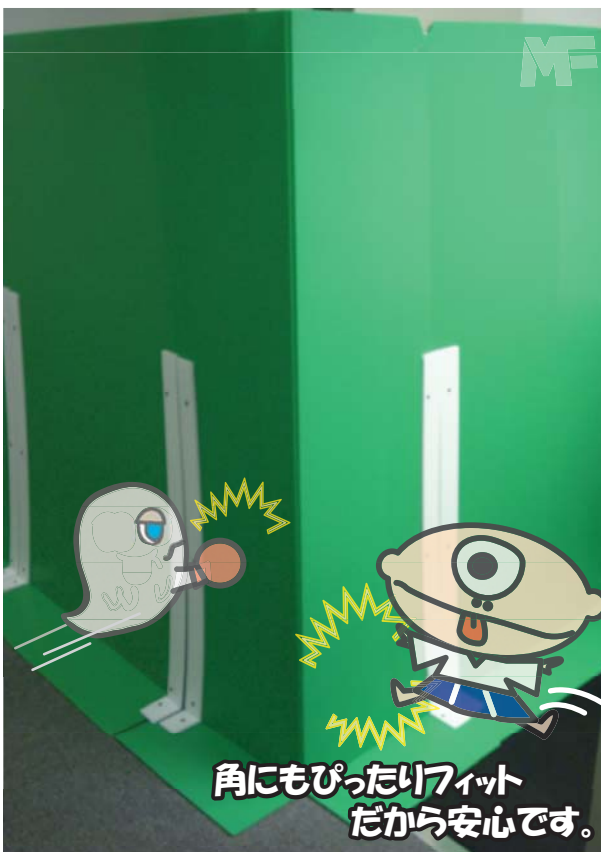

一瞬で施工可能なテープ不要の壁養生材

ぬりかべ

様々な衝撃から
建物をお守りします！

どんな衝撃がきても
ぬりかべなら安心！

角にもぴったりフィット
だから安心です。

商品詳細

※センターにハーフカットが入っておりますので、
平壁用・角用兼用してお使いいただけます。

特長

- テープなしで壁面を養生できます。
- ボードは半折式なので、コンパクトに収納できます。
- 平壁用・角用兼用として使用できます。
- 必要枚数に応じた出荷が可能です。
- オリジナルでカットニングシートや印刷での文字入れ可能です。

規格

商品名	厚み	幅	高さ	足長	オーダー ロット
ぬりかべ	5mm	910mm	1630mm	200mm	10枚以上 元払い

検索キーワードは「養生材」

<http://www.mf21.co.jp/>