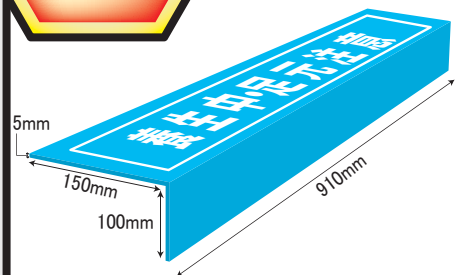

カマチマン

今日も上がり框を外敵から守ります!!

Close UP!

十分な厚みで
上がり框のキズ
付きを防ぐぞ!

商品拡大

簡単施工

養生テープで
貼るだけだから
簡単だ!!

商品画像

カマチマン
徹底分析

規格: 下記図参照
カラー: さわやかなスカイブルー

上がり框はキズがつくと取り替えが
非常に難しいですよ。
補修費のことを考えると・・・
是非こちらをご使用下さい。
経費削減に必ず繋がりますよ。

社名を入れれば
PR効果にもな
って安心だな!

特注社名印刷も1枚より
ご注文可能です。

検索キーワードは「養生材」

<http://www.mf21.co.jp/>