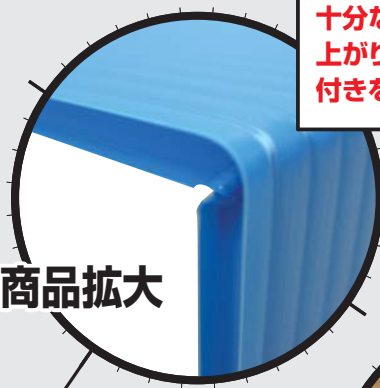

カマチマン

今日も上がり框を外敵から守ります!!

Close UP!

十分な厚みで
上がり框のキズ
付きを防ぐぞ!

商品拡大

簡単施工

養生テープで
貼るだけだから
簡単だ!!

商品画像

カマチマン
徹底分析

規格: 下記図参照
カラー: さわやかなスカイブルー

上がり框はキズがつくと取り替えが
非常に難しいですよ。
補修費のことを考えると・・・
是非こちらをご使用下さい。
経費削減に必ず繋がりますよ。

社名を入れれば
PR効果にもな
って安心だな!

特注社名印刷も1枚より
ご注文可能です。

検索キーワードは「養生材」

<http://www.mf21.co.jp/>