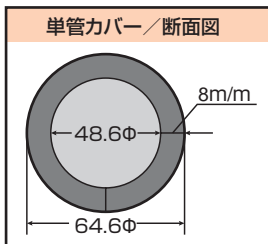

## 特長

- 背割れ円筒型・黄黒(トラ模様)・白赤の2種類。●単管用安全標示付きクッションカバー(テープ不要)●クランプもそのまま被せます。(クランクカバー不要)
- 焼却不可

単管足場の安全標示・クッション材に

色	規格	厚さ	内径	長さ	入数	ロット
黄黒 白赤	単管48.6φまで	8mm	48.6φ	1m	60本	1ケース

安全標示用  
クッション材