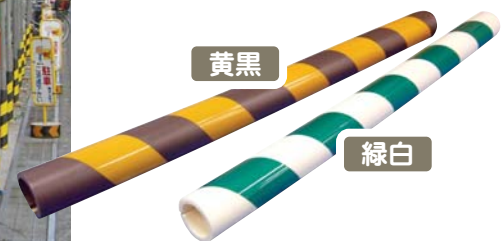

色	規格	厚さ	内径	長さ	入数	ロット
黄黒(反射) 白緑(反射)	単管48.6φまで	約10mm	48.6φ	1m	15本	2ケース

検索キーワードは「養生材」

<http://www.mf21.co.jp/>