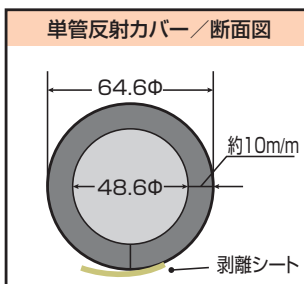

夜間でも目立ちます。