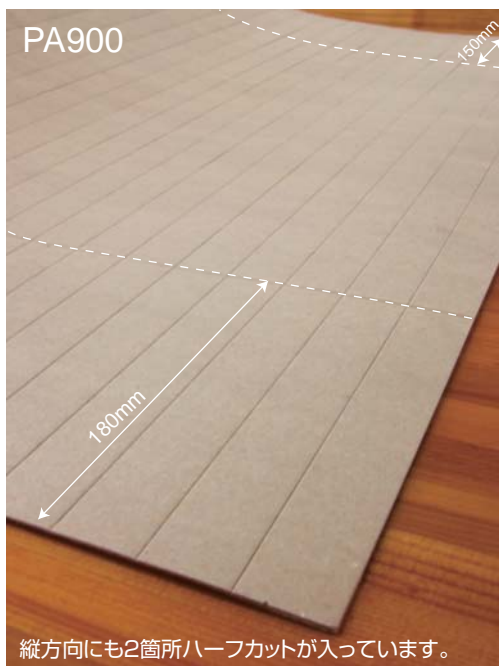

古紙100%・使用後はリサイクル可能!

ロールボード

PA720 PA900

転がすだけで簡単に敷設できます。

縦方向にも2箇所ハーフカットが入っています。

商品の特長

- 30mmピッチで流れ方向にハーフカットが入っていますので、定規やメジャーを使わなくても簡単にカットできます。
- ロール状なのでハンドリングが容易です。
- 長さがありますので、テープの使用量が少なく済みます。
- PA900は縦方向2箇所(150mmと180mm)にハーフカットが入っていますので、廊下にも対応します。

商品名	品番	厚み	幅	長さ	重さ	入り数	出荷ロット
ロールボード	PA720	2mm	720mm	9.0m	8.9kg	1本	12本
	PA900	2mm	900mm	7.2m	8.9kg	1本	12本

検索キーワードは「養生材」

<http://www.mf21.co.jp/>