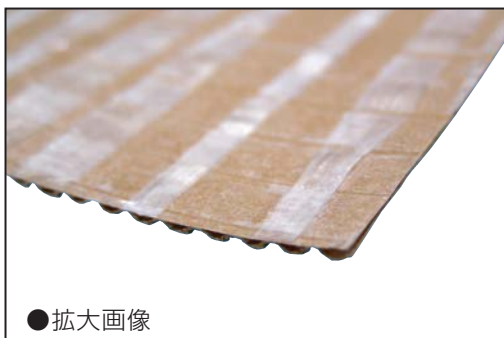

床・廊下の養生材

片段PEクロス

裏面が段々になっていますので高い緩衝性を有しています。表面にフィルムラミネートとPEクロスを貼り合わせですので非常に丈夫です。耐水性もあります。

●拡大画像

●断面を表す模式図

PEクロス貼り合わせで非常に丈夫

品番	巾	長さ	入数	オーダーロット
片段PEクロス	1000mm	25m	1本	10本以上

床・廊下の養生材

CCマットM-5

PEクロスが施されているので、引張り強度が非常に高く緩衝性にも優れています。材質:PEクロス+クラフトラミネート紙+発泡ポリエチレン

●拡大画像

クッション性を求める箇所の養生に

品番	厚み	巾	長さ	入数	オーダーロット
CCマットM-5	1mm	1000mm	50m	1本	10本以上

検索キーワードは「養生材」

<http://www.mf21.co.jp/>