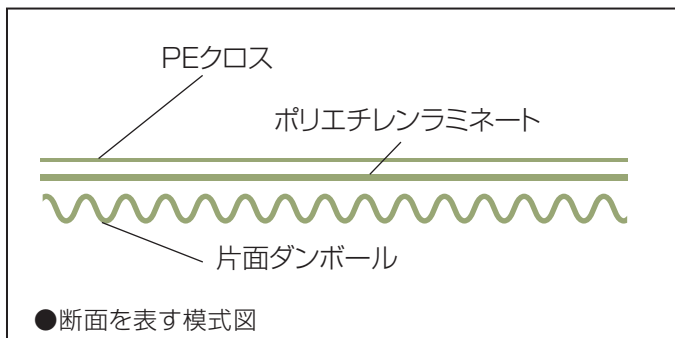

床・廊下の養生材

片段PEクロス

裏面が段々になっていますので高い緩衝性を有しています。表面にフィルムラミネートとPEクロスを貼り合わせですので非常に丈夫です。耐水性もあります。

●拡大画像

●断面を表す模式図

PEクロス貼り合わせで非常に丈夫

品番	巾	長さ	入数	オーダーロット
片段PEクロス	1000mm	25m	1本	10本以上

床・廊下の養生材

CCマットM-5

PEクロスが施されているので、引張り強度が非常に高く緩衝性にも優れています。材質:PEクロス+クラフトラミネート紙+発泡ポリエチレン

●拡大画像

クッション性を求める箇所の養生に

品番	厚み	巾	長さ	入数	オーダーロット
CCマットM-5	1mm	1000mm	50m	1本	10本以上

検索キーワードは「養生材」

<http://www.mf21.co.jp/>