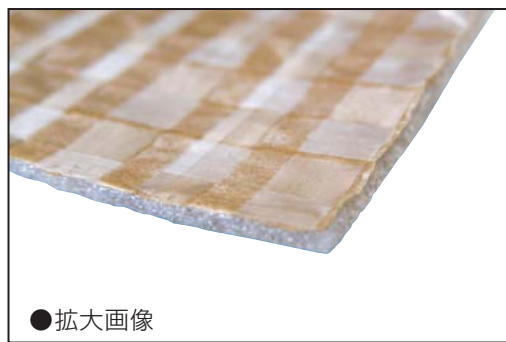

床・廊下の養生材

片段PEクロス

裏面が段々になっていますので高い緩衝性を有しています。表面にフィルムラミネートとPEクロスを貼り合わせですので非常に丈夫です。耐水性もあります。

●拡大画像

●断面を表す模式図

PEクロス貼り合わせで非常に丈夫

品番	巾	長さ	入数	オーダーロット
片段PEクロス	1000mm	25m	1本	10本以上

床・廊下の養生材

CCマットM-5

PEクロスが施されているので、引張り強度が非常に高く緩衝性にも優れています。材質:PEクロス+クラフトラミネート紙+発泡ポリエチレン

●拡大画像

クッション性を求める箇所の養生に

品番	厚み	巾	長さ	入数	オーダーロット
CCマットM-5	1mm	1000mm	50m	1本	10本以上

検索キーワードは「養生材」

<http://www.mf21.co.jp/>