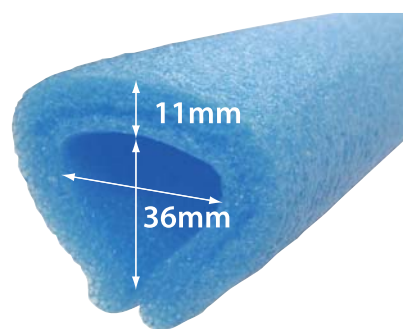

ぴったりはまってしっかり養生

コ型エース

500mm

- 看板枠の部分養生・アタッチメントとして
- 玄関ドアハンドル・取っ手の養生に

1700mm

- 玄関ドアにぴったり!
- カウンター・額縁の養生に
- H鋼にも使えます。

商品名	厚み	内径幅	内径高さ	長さ	出荷ロット
コ型エース500	11mm	36mm	36mm	500mm	200本/ケース
コ型エース1700	11mm	36mm	36mm	1700mm	140本/ケース

ドアのハンドル養生に

10mm~40mmの枠にフィット

検索キーワードは「養生材」

<http://www.mf21.co.jp/>