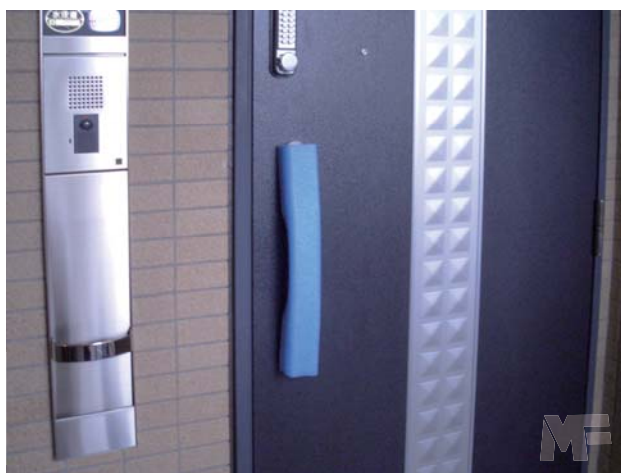

ぴったりはまってしっかり養生

コ型エース

500mm

- 看板枠の部分養生・アタッチメントとして
- 玄関ドアハンドル・取っ手の養生に

1700mm

- 玄関ドアにぴったり!
- カウンター・額縁の養生に
- H鋼にも使えます。

商品名	厚み	内径幅	内径高さ	長さ	出荷ロット
コ型エース500	11mm	36mm	36mm	500mm	200本/ケース
コ型エース1700	11mm	36mm	36mm	1700mm	140本/ケース

ドアのハンドル養生に

10mm~40mmの枠にフィット

検索キーワードは「養生材」

<http://www.mf21.co.jp/>