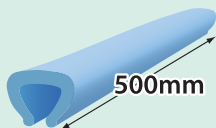

ぴったりはまってしっかり養生

コ型エース

500mm

- 看板枠の部分養生・アタッチメントとして
- 玄関ドアハンドル・取っ手の養生に

1700mm

- 玄関ドアにぴったり!
- カウンター・額縁の養生に
- H鋼にも使えます。

商品名	厚み	内径幅	内径高さ	長さ	出荷ロット
コ型エース500	11mm	36mm	36mm	500mm	200本/ケース
コ型エース1700	11mm	36mm	36mm	1700mm	140本/ケース

ドアのハンドル養生に

10mm~40mmの枠にフィット

検索キーワードは「養生材」

<http://www.mf21.co.jp/>