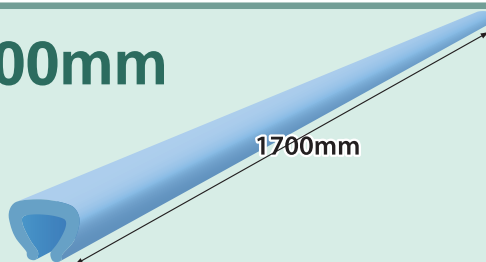

ぴったりはまってしっかり養生

コ型エース

500mm

- 看板枠の部分養生・アタッチメントとして
- 玄関ドアハンドル・取っ手の養生に

1700mm

- 玄関ドアにぴったり!
- カウンター・額縁の養生に
- H鋼にも使えます。

商品名	厚み	内径幅	内径高さ	長さ	出荷ロット
コ型エース500	11mm	36mm	36mm	500mm	200本/ケース
コ型エース1700	11mm	36mm	36mm	1700mm	140本/ケース

ドアのハンドル養生に

10mm~40mmの枠にフィット

検索キーワードは「養生材」

<http://www.mf21.co.jp/>