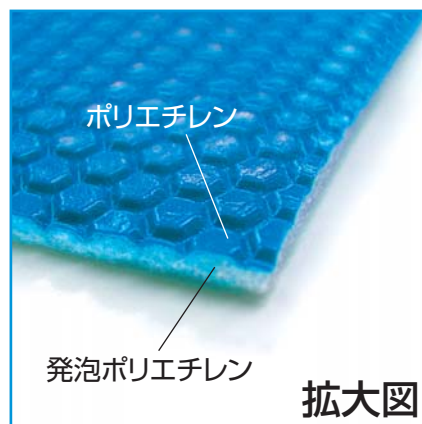

クッション付き
屋内用
床養生シート

シートなのに丈夫で使いやすい!
ブルーガード

新築・改築の際
床
を傷めない

屋内床養生に

ポリエチレン

発泡ポリエチレン

拡大図

ベランダ養生に

商品画像

特長

POINT

1

塩ビシートに比べて非常に軽く、持ち運び・施工がし易い。

POINT

2

表面が強力フィルムをラミネートしている為、丈夫で衝撃に強く、土足でご利用頂けます。

POINT

3

裏面の発泡マットは熱伝導率が低く、熱や冷気を通しにくいので、災害時の床用マットに適しています。

規格

商品名	厚み	巾	長さ	入り数
ブルーガード	約3mm	1000mm	20m巻き	2本

検索キーワードは「養生材」

<http://www.mf21.co.jp/>