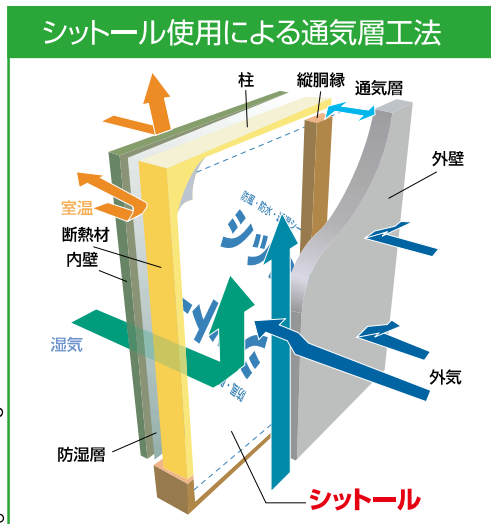

## 強くて軽く、耐久性のある外壁下地材

- 透湿性に優れ、壁内部の湿気を排出し結露を防止します。
- 素材はポリエチレンフィルムとポリエステル不織布で、雨水等から家を守ります。
- 冷気の流入を防ぎ、断熱材の効果を十二分に発揮させ、室内の温度を保持します。
- 通常は「防風・防水・透湿シート シットール」の印刷入りとなっております。

商品名

規格

入数

出荷ロット

シットール50

幅1000mm×長さ50m