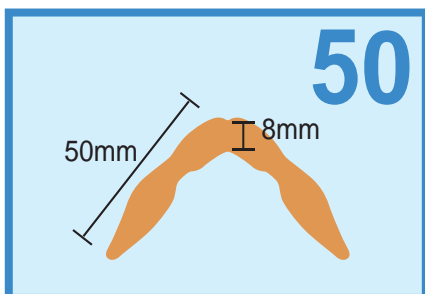

※幅は外側の寸法です。

25型は扉の角や机の角の  
養生に曲げてご利用頂けます。

テープで留めるだけの簡単施工。

エントランスの柱等に。

型式	幅	長さ	入数	オーダーロット
L・ピタ 25	25mm×25mm	1,700mm	250本/ケース	1ケース
L・ピタ 50	50mm×50mm	1,700mm	140本/ケース	1ケース
L・ピタ 75	75mm×75mm	1,700mm	70本/ケース	1ケース