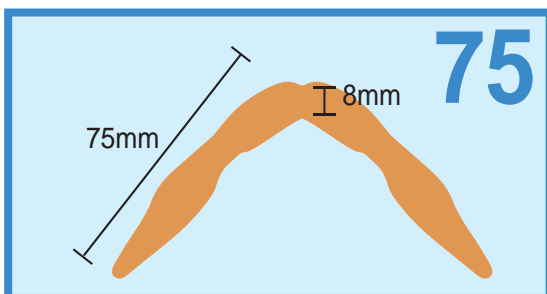

※幅は外側の寸法です。

25型は扉の角や机の角の  
養生に曲げてご利用頂けます。

テープで留めるだけの簡単施工。

エントランスの柱等に。

型式	幅	長さ	入数	オーダーロット
L・ピタ 25	25mm×25mm	1,700mm	250本/ケース	1ケース
L・ピタ 50	50mm×50mm	1,700mm	140本/ケース	1ケース
L・ピタ 75	75mm×75mm	1,700mm	70本/ケース	1ケース