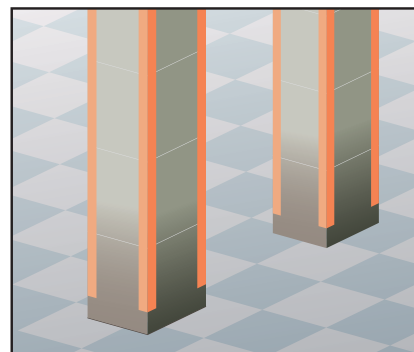

# 25・50・75

**新発売**

クッション性が高く、軽くて丈夫!  
従来の塩ビ製品より二酸化炭素排出量が  
少ないため地球に優しい商品です。

- L型の形状になっており、出隅など  
様々な箇所の養生に使用できます。
- 材質は発泡ポリエチレンで、クッショ  
ン性があり、衝撃吸収性に優れてい  
ます。
- カッターなどで簡単にカットするこ  
とができます。
- 幅方向の両端が細くなっており、施工  
する際に、テープで固定しやすくなっ  
ております。

※幅は外側の寸法です。

25型は扉の角や机の角の  
養生に曲げてご利用頂けます。

テープで留めるだけの簡単施工。

エントランスの柱等に。

型式	幅	長さ	入数	オーダーロット
L・ピタ 25	25mm×25mm	1,700mm	250本/ケース	1ケース
L・ピタ 50	50mm×50mm	1,700mm	140本/ケース	1ケース
L・ピタ 75	75mm×75mm	1,700mm	70本/ケース	1ケース