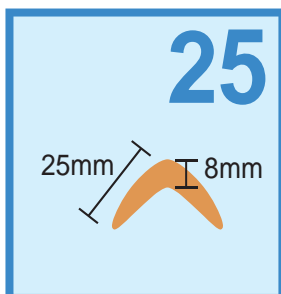

※幅は外側の寸法です。

25型は扉の角や机の角の  
養生に曲げてご利用頂けます。

テープで留めるだけの簡単施工。

エントランスの柱等に。

型式	幅	長さ	入数	オーダーロット
L・ピタ 25	25mm×25mm	1,700mm	250本/ケース	1ケース
L・ピタ 50	50mm×50mm	1,700mm	140本/ケース	1ケース
L・ピタ 75	75mm×75mm	1,700mm	70本/ケース	1ケース