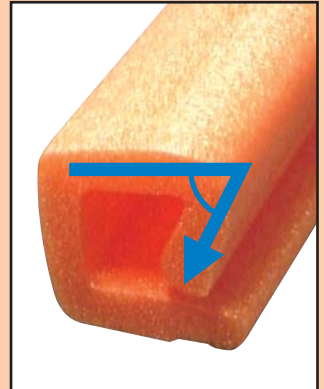

拡大図

フィット感の秘密は角度にあります。