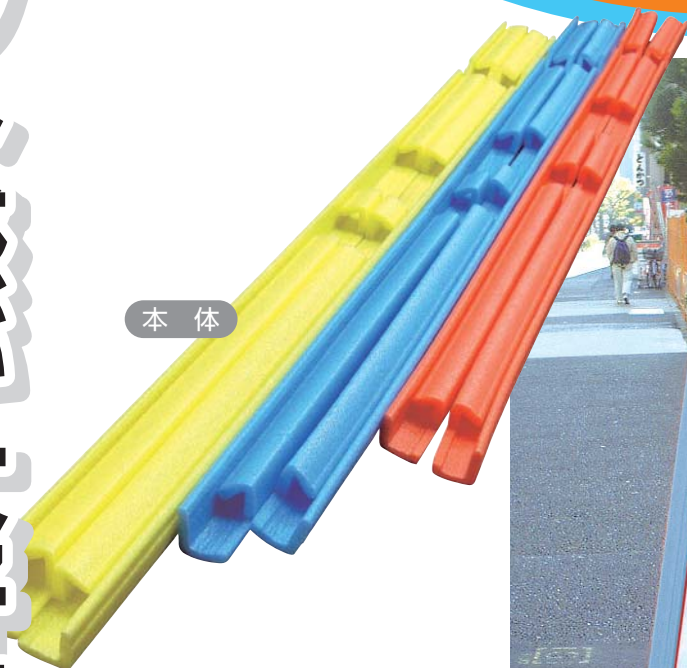

看板枠用
養生カバー

ピッタし

かん かん

看看

Mr.Mark

フィット感が大好評!!

絶賛販売中!

本体