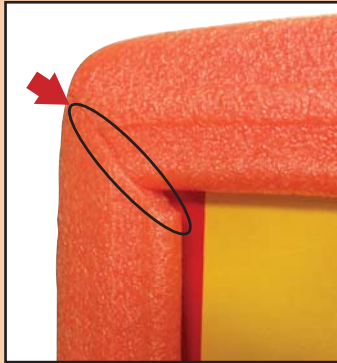

# 特長

- 看板の枠を養生します。
- クッション材の弾力が、衝突時の衝撃を緩和します。
- 看板枠にしっかりフィットし、装着は簡単でしかも外れにくくなっています。
- 巾広看板用のアタッチメントもご用意しています。
- ブルー・オレンジ・イエローの3色ご用意しています。
- 材質:発泡ポリエチレン。

## 角部

角部は切り込み処理が施されているので、看板の角もこんなにきれいに施工できます。