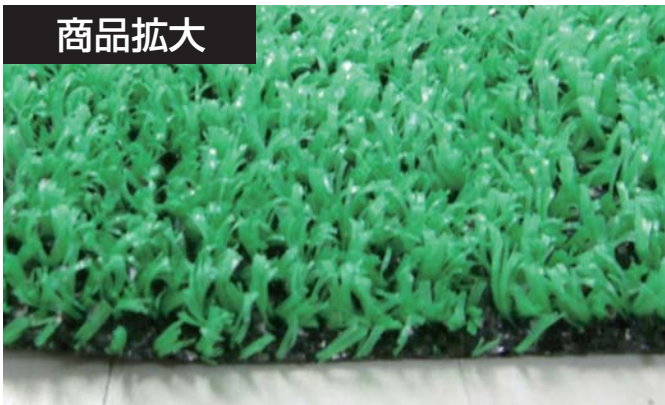

水はけ良く現場の美観を向上!
足場下・ベランダ
の養生、泥よけ

人工芝

商品拡大

商品名	巾	長さ	入数	出荷ロット
人工芝(正巻)	910mm	20m	1本	1本
人工芝(逆巻)	910mm	25m	1本	1本

- 鮮やかな緑色が現場に清潔感を与えます。●緩衝性が高く、基礎廻りの泥がよく落ちます。
- 表面の芝は水を通しますので、表面に水が溜まらず、滑りにくくなっております。
- 材質:ポリオレフィン系樹脂