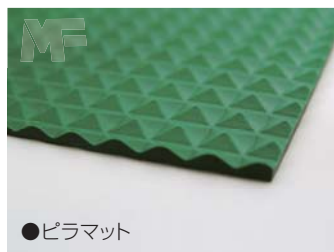

■エンビシート

なじみが良く、転用できる

屋外養生の定番品

●エンボス

●フラット

●ピラマット

●B山

厚み	巾	長さ	色	入数	オーダーロット
0.15mm	1000mm	50m	黒	1本	10本以上
0.3mm	1000mm	30m	黒・黄・オレンジ	1本	5本以上
0.5mm	1000mm	30m	黒・黄・オレンジ	1本	5本以上
0.8mm	1000mm	20m	黒	1本	5本以上
1mm	1000mm	20m	黒	1本	5本以上
1.2mm	1000mm	20m	緑(平つや)	1本	5本以上
1.8mm	1000mm	20m	緑(ピラマット)	1本	5本以上
2.0mm	1000mm	20m	緑(B山)	1本	5本以上