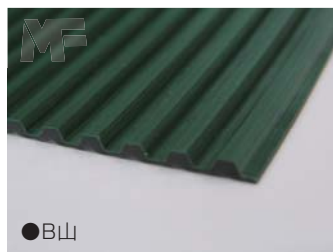

■エンビシート

なじみが良く、転用できる

屋外養生の定番品

●エンボス

●フラット

●ピラマット

●B山

厚み	巾	長さ	色	入数	オーダーロット
0.15mm	1000mm	50m	黒	1本	10本以上
0.3mm	1000mm	30m	黒・黄・オレンジ	1本	5本以上
0.5mm	1000mm	30m	黒・黄・オレンジ	1本	5本以上
0.8mm	1000mm	20m	黒	1本	5本以上
1mm	1000mm	20m	黒	1本	5本以上
1.2mm	1000mm	20m	緑(平つや)	1本	5本以上
1.8mm	1000mm	20m	緑(ピラマット)	1本	5本以上
2.0mm	1000mm	20m	緑(B山)	1本	5本以上